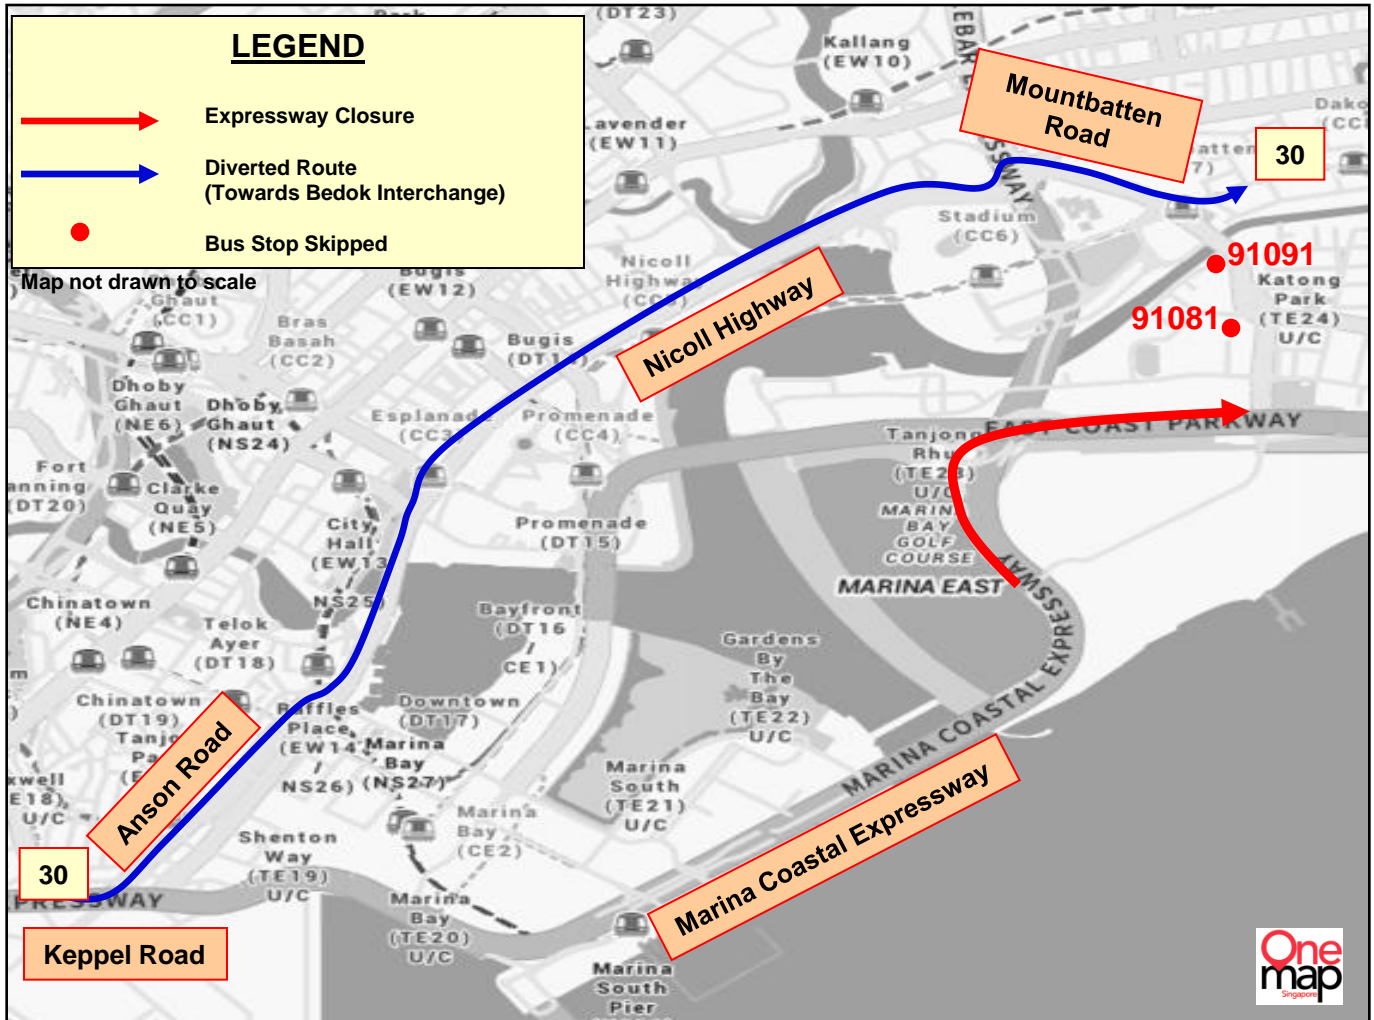

# Temporary Route Diversion

巴士路线暂时改道 Lencongan Laluan Sementara தற்காலிக மாற்றுப்பாதை

## Closure of Marina Coastal Expressway

**Wednesdays, 3 & 10 April 2019**  
**12.00am to 6.00am**

Road Name	Bus Stop Skipped	Affected Bus Service No.	Bus Stop Code
路名 • Nama Jalan • தெருப் பெயர்கள்	不停靠的车站 • Perhentian Bas yang Dilangkau • தவிர்க்கப்படும் பேருந்து நிறுத்தங்கள்	受影响的巴士服务路线 • No. Perkhidmatan Bas Yang Terjejas • பாதிக்கப்படும் பேருந்து சேவை எண்	巴士站编号 • Kod Perhentian Bas • பேருந்து நிறுத்தக் குறியீடு
Fort Road	Fort Gardens	30	91081
Mountbatten Road	Before Kampong Kayu Road		91091

## Closure of Marina Coastal Expressway

**Thursdays, 4 & 11 April 2019**  
**12.00am to 6.00am**

Road Name	Bus Stop Skipped	Affected Bus Service No.	Bus Stop Code
Fort Road	Opposite Fort Gardens	30	91089
Mountbatten Road	Mountbatten Station Exit B		80279
	Before Wilkinson Road		91099