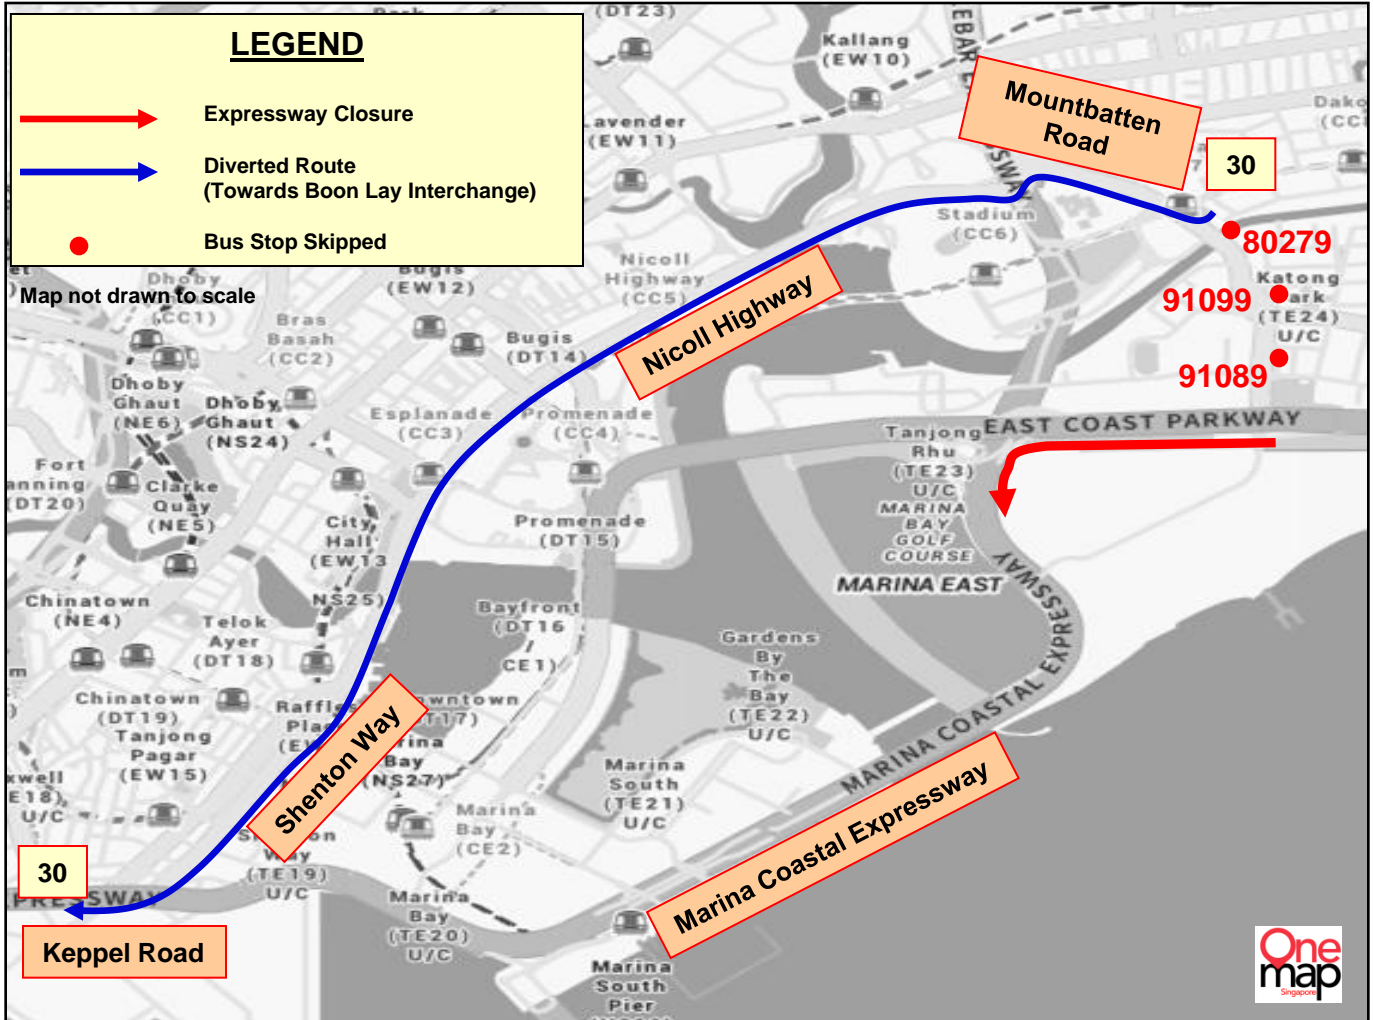

# Temporary Route Diversion

巴士路线暂时改道 Lencongan Laluan Sementara தற்காலிக மாற்றுப்பாதை

## Closure of Marina Coastal Expressway

**Wednesdays, 3 & 10 April 2019**  
**12.00am to 6.00am**

Road Name	Bus Stop Skipped	Affected Bus Service No.	Bus Stop Code
路名 • Nama Jalan • தெருப் பெயர்கள்	不停靠的车站 • Perhentian Bas yang Dilangkau • தவிர்க்கப்படும் பேருந்து நிறுத்தங்கள்	受影响的巴士服务路线 • No. Perkhidmatan Bas Yang Terjejas • பாதிக்கப்படும் பேருந்து சேவை எண்	巴士站编号 • Kod Perhentian Bas • பேருந்து நிறுத்தக் குறியீடு
Fort Road	Fort Gardens	30	91081
Mountbatten Road	Before Kampong Kayu Road		91091

## Closure of Marina Coastal Expressway

**Thursdays, 4 & 11 April 2019**  
**12.00am to 6.00am**

Road Name	Bus Stop Skipped	Affected Bus Service No.	Bus Stop Code
Fort Road	Opposite Fort Gardens	30	91089
Mountbatten Road	Mountbatten Station Exit B		80279
	Before Wilkinson Road		91099